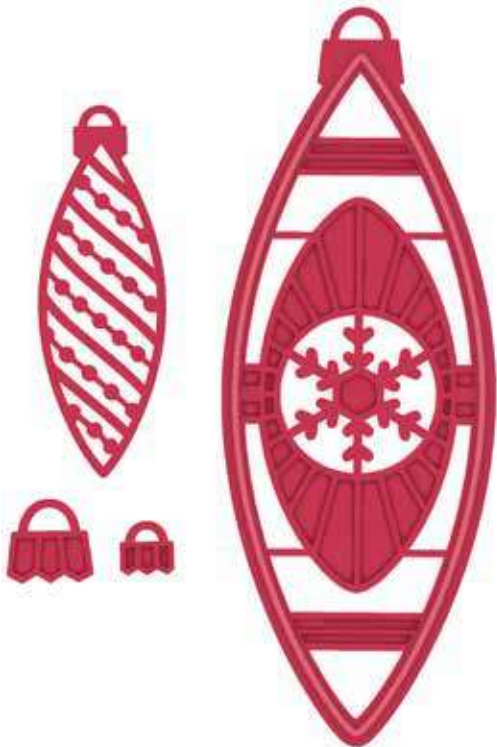

# Wishes

Yuletide *Starry Night* Winter  
 Christmas Time Joyful Best  
*Warmest Heartfelt* Birthday

CEDS026 Wishes Craft Die & Stamp Set  
 2 Dies & 9 Stamps - 12.1 x 3.3 - 4.9 x 1.0 (cm)

CEDS3223 Santa Paws Craft Die  
 21 Dies - 4.0 x 4.1 - 1.0 x 0.5 (cm)

**CED3226** Garland Baubles Craft Die  
4 Dies - 6.2 x 10.9 - 1.6 x 1.9 (cm)

**CED3227** Snowflake Baubles Craft Die  
4 Dies - 3.1 x 8.3 - 1.0 x 1.8 (cm)

**CED3228** Sparkle Baubles Craft Die  
4 Dies - 6.4 x 6.0 - 1.3 x 1.7 (cm)